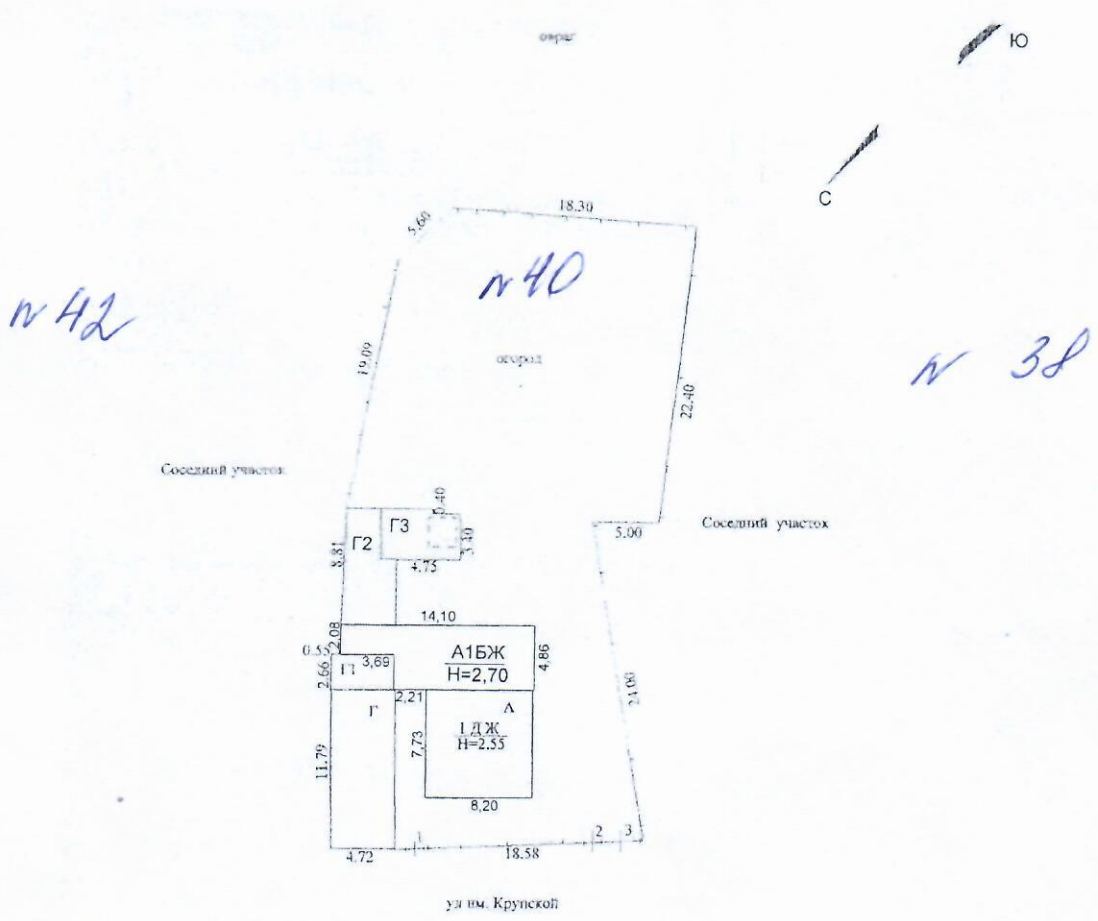

Выкопировка в горгаз

Кадастровый номер земельного участка:
34:37:010332:2

Адрес: Волгоградская обл., г. Михайловка,
ул. им. Крупской, 40

План земельного участка

*сокращение линии застройки с зем. участком
(кад. n 34:37:010332:18) ул. им. Крупской, 42 с
3,00 м до 0 м.*